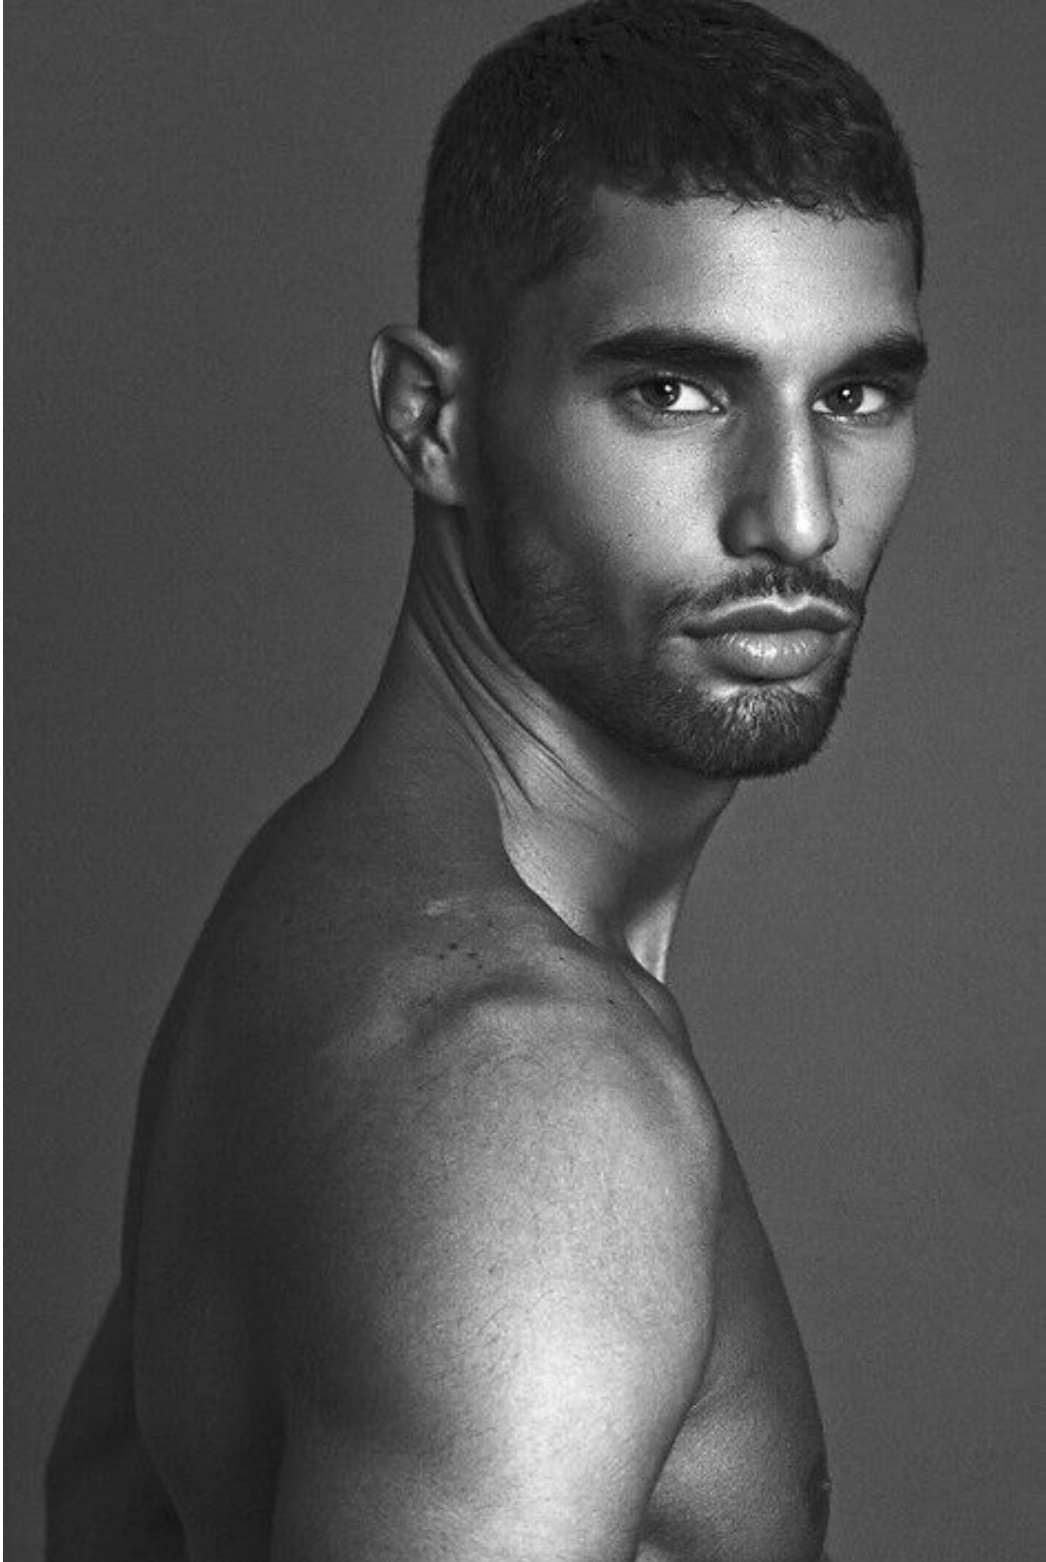

GABRIEL AHMED

height 6'2" · bust 38" · waist 28.5" · hips 34.5"
shoes size 44 EU/13 US/10 UK · hair dark brown · eyes brown